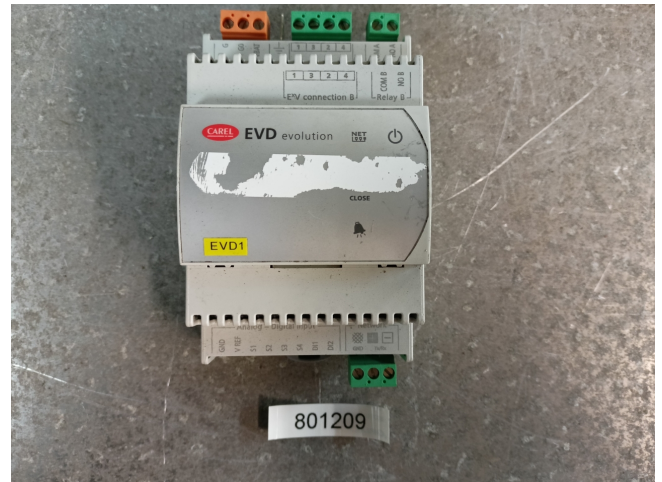

# Carel EVD0000E20

## Specifications

Merk	Carel
Type	EVD0000E20
Spec.	Valve controller
Stock	1

### Used Carel EVD0000E20

Gebuikte Carel EVD Evolution EVD0000E20 elektronische klepcontroller. Rev. 1.556.